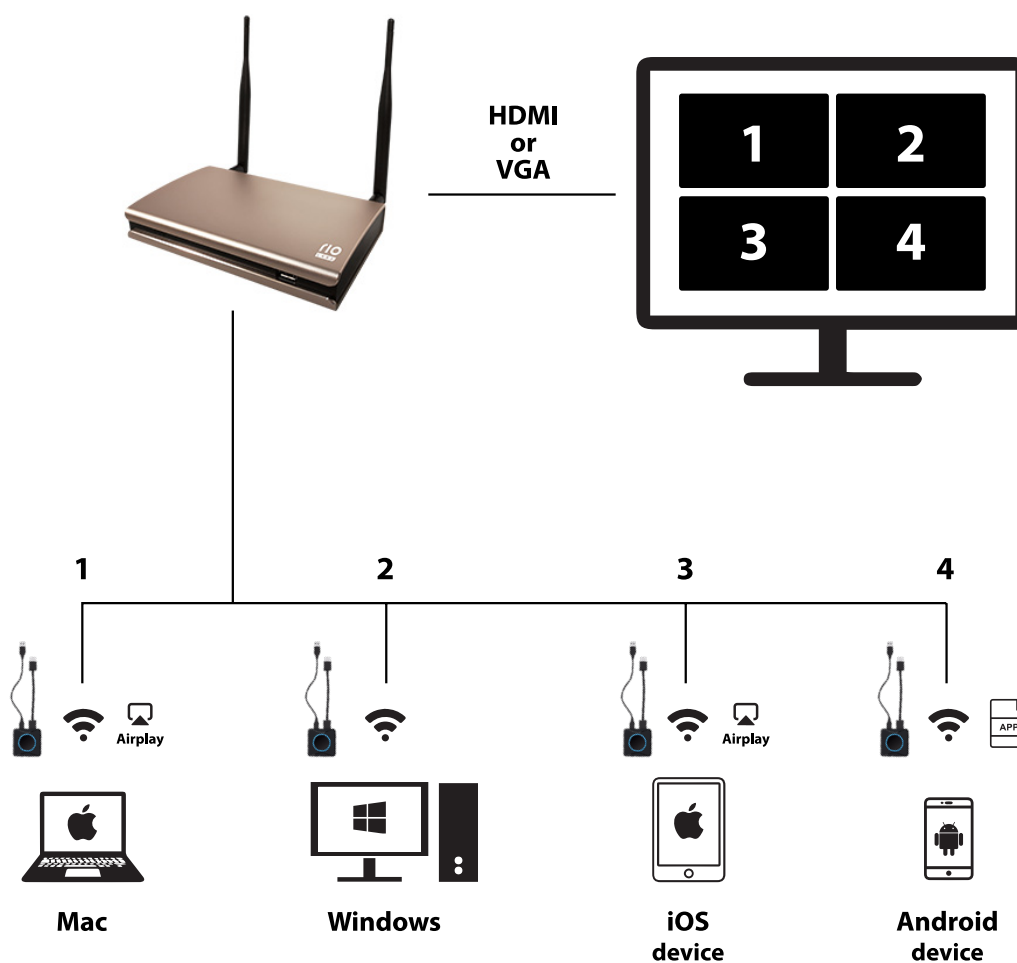

■ CARATTERISTICHE GENERALI WPS-X2 / WPS-X4

- Più utenti possono condividere i contenuti contemporaneamente, 2 utenti con WPS-X2, 4 utenti con WPS-X4
- Forniti con 2 o 4 pulsanti HDMI
- Possibilità di gestire fino a 16 pulsanti
- Doppia interfaccia d'uscita: HDMI e VGA
- Rapporto di risoluzione regolabile, tra cui: 4:3, 16:9, 16:10
- Condivisione da laptop, smartphone e tablet
- Supporto AirPlay per Mac, iPhone e iPad